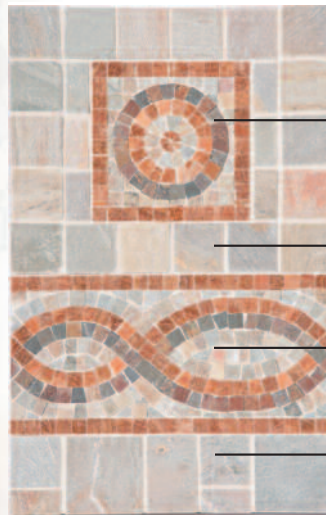

## Modern Mythology

S009/.10606RBR  
(rosette)

S009/.10202MOS

S009/.10612BBR

S009/.11212MOS

DSP-MYTH1-08

S008/.10204BR

S001/.10212CR

DSP-MYTH3-08

S004/.10606RFL  
(rosette)

S004/.11212SSM

S004/.10112HR

S004/.10212BFL

S004/.10112HR

S004/.10204BR

DSP-MYTH4-08