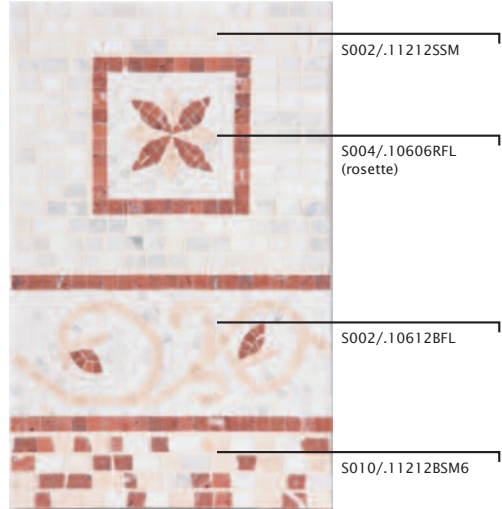

DSP-MYTH6-08